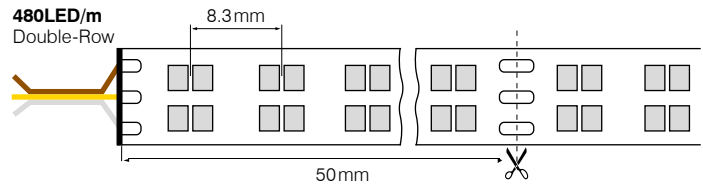

## CRI>90 TUNEABLE WHITE 2216 LED STRIP

|                               |                                 |
|-------------------------------|---------------------------------|
| Abmessungen/Dimensions        | 5000mm                          |
| Leuchtmittel/Light source     | SMD 2216                        |
| Lichtstrom /Luminous Flux     | 1670 – 3440lm/m                 |
| Leistung/Wattage              | 19.2 – 38.4W/m                  |
| Anzahl LEDs/LED Qty           | 240LED/m, 480LED/m (Double Row) |
| IP-Schutzart/IP-Protection    | IP20, IP67                      |
| Schutzklasse/Protection Class | III                             |