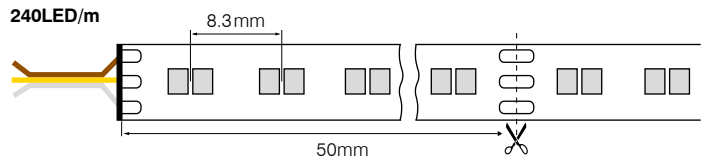

## CRI>90 TUNEABLE WHITE 2216 LED STRIP

|                               |                                 |
|-------------------------------|---------------------------------|
| Abmessungen/Dimensions        | 5000mm                          |
| Leuchtmittel/Light source     | SMD 2216                        |
| Lichtstrom /Luminous Flux     | 1670 – 3440lm/m                 |
| Leistung/Wattage              | 19.2 – 38.4W/m                  |
| Anzahl LEDs/LED Qty           | 240LED/m, 480LED/m (Double Row) |
| IP-Schutzart/IP-Protection    | IP20, IP67                      |
| Schutzklasse/Protection Class | III                             |